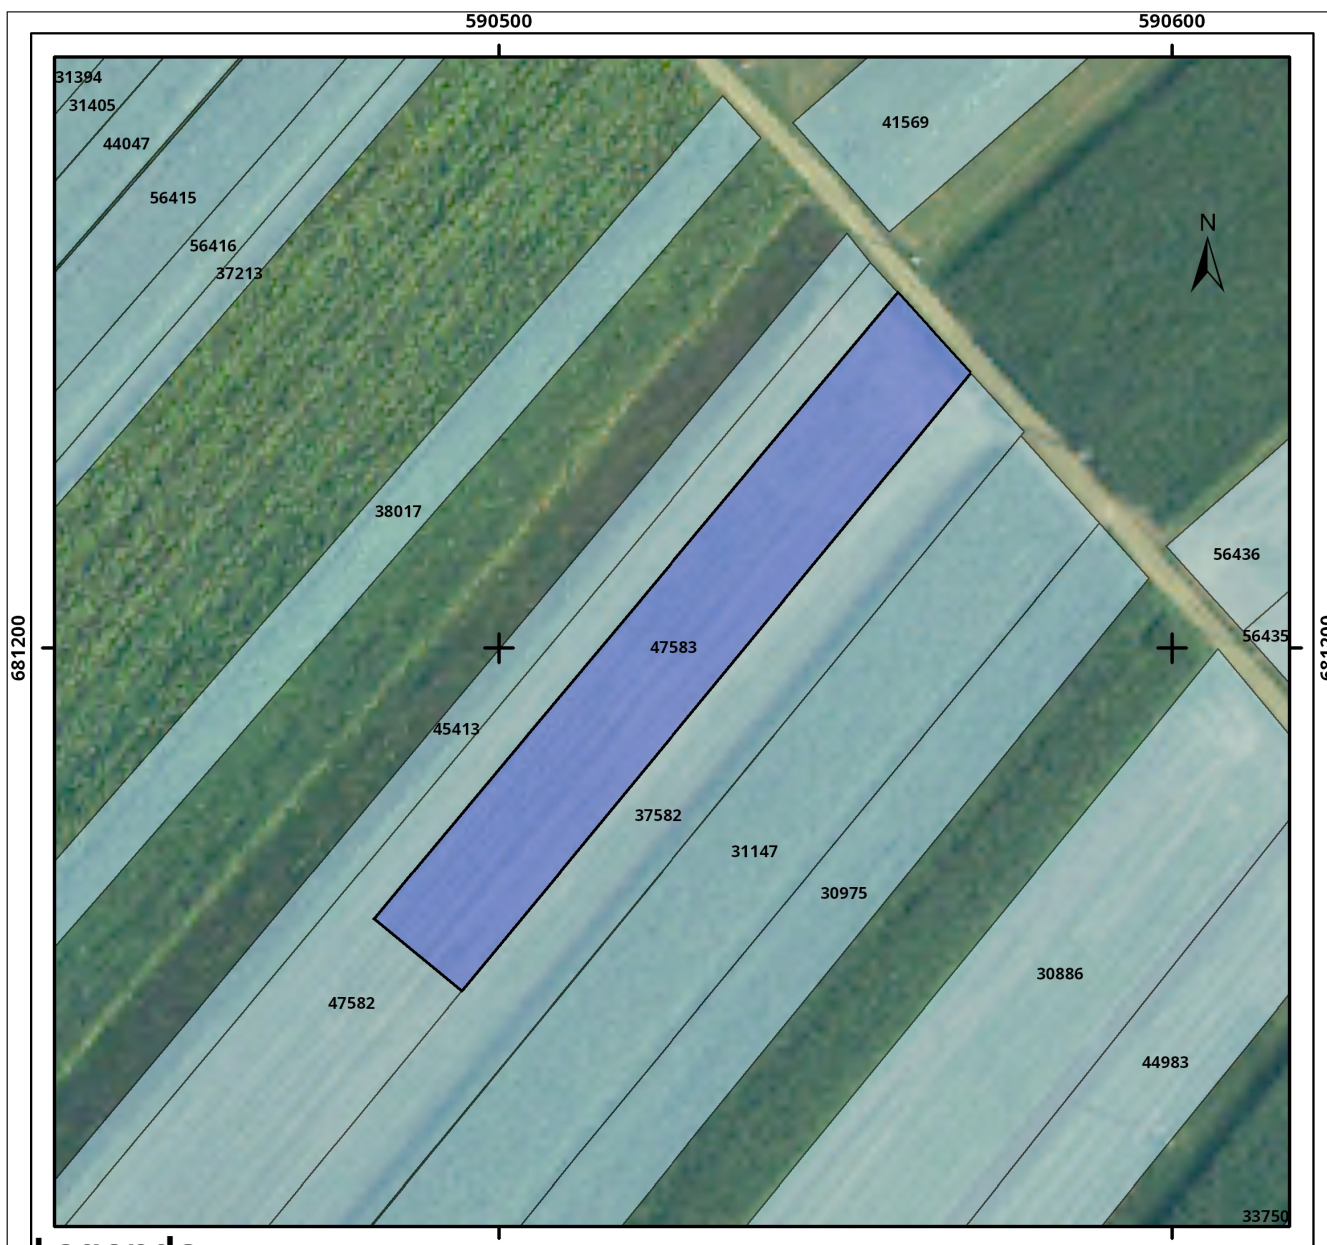

Cod verificare

100105484189

**EXTRAS DE PLAN CADASTRAL**

pentru imobilul cu IE **47583**, UAT Scheia / SUCEAVA, Loc. Sfântu Ilie

Nr.cerere	44397
Ziua	24
Luna	06
Anul	2021

**Teren:** 2.000 mp

Intravilan - DA; Extravilan - NU;

**Categoria de folosinta**(mp): Arabil 2000mp

**Plan detaliu**

**Legenda**

-  Imobil
-  UAT
-  Legea 165

Sistem de proiectie Stereo 70

# Plan de ansamblu

**Sarcini tehnice** (intersecții cu limitele legilor speciale)  
Legea 17, Art. 3

Semnat electronic

Ultima actualizare a geometriei: 25-09-2018  
Data și ora generării: 24-06-2021 13:52