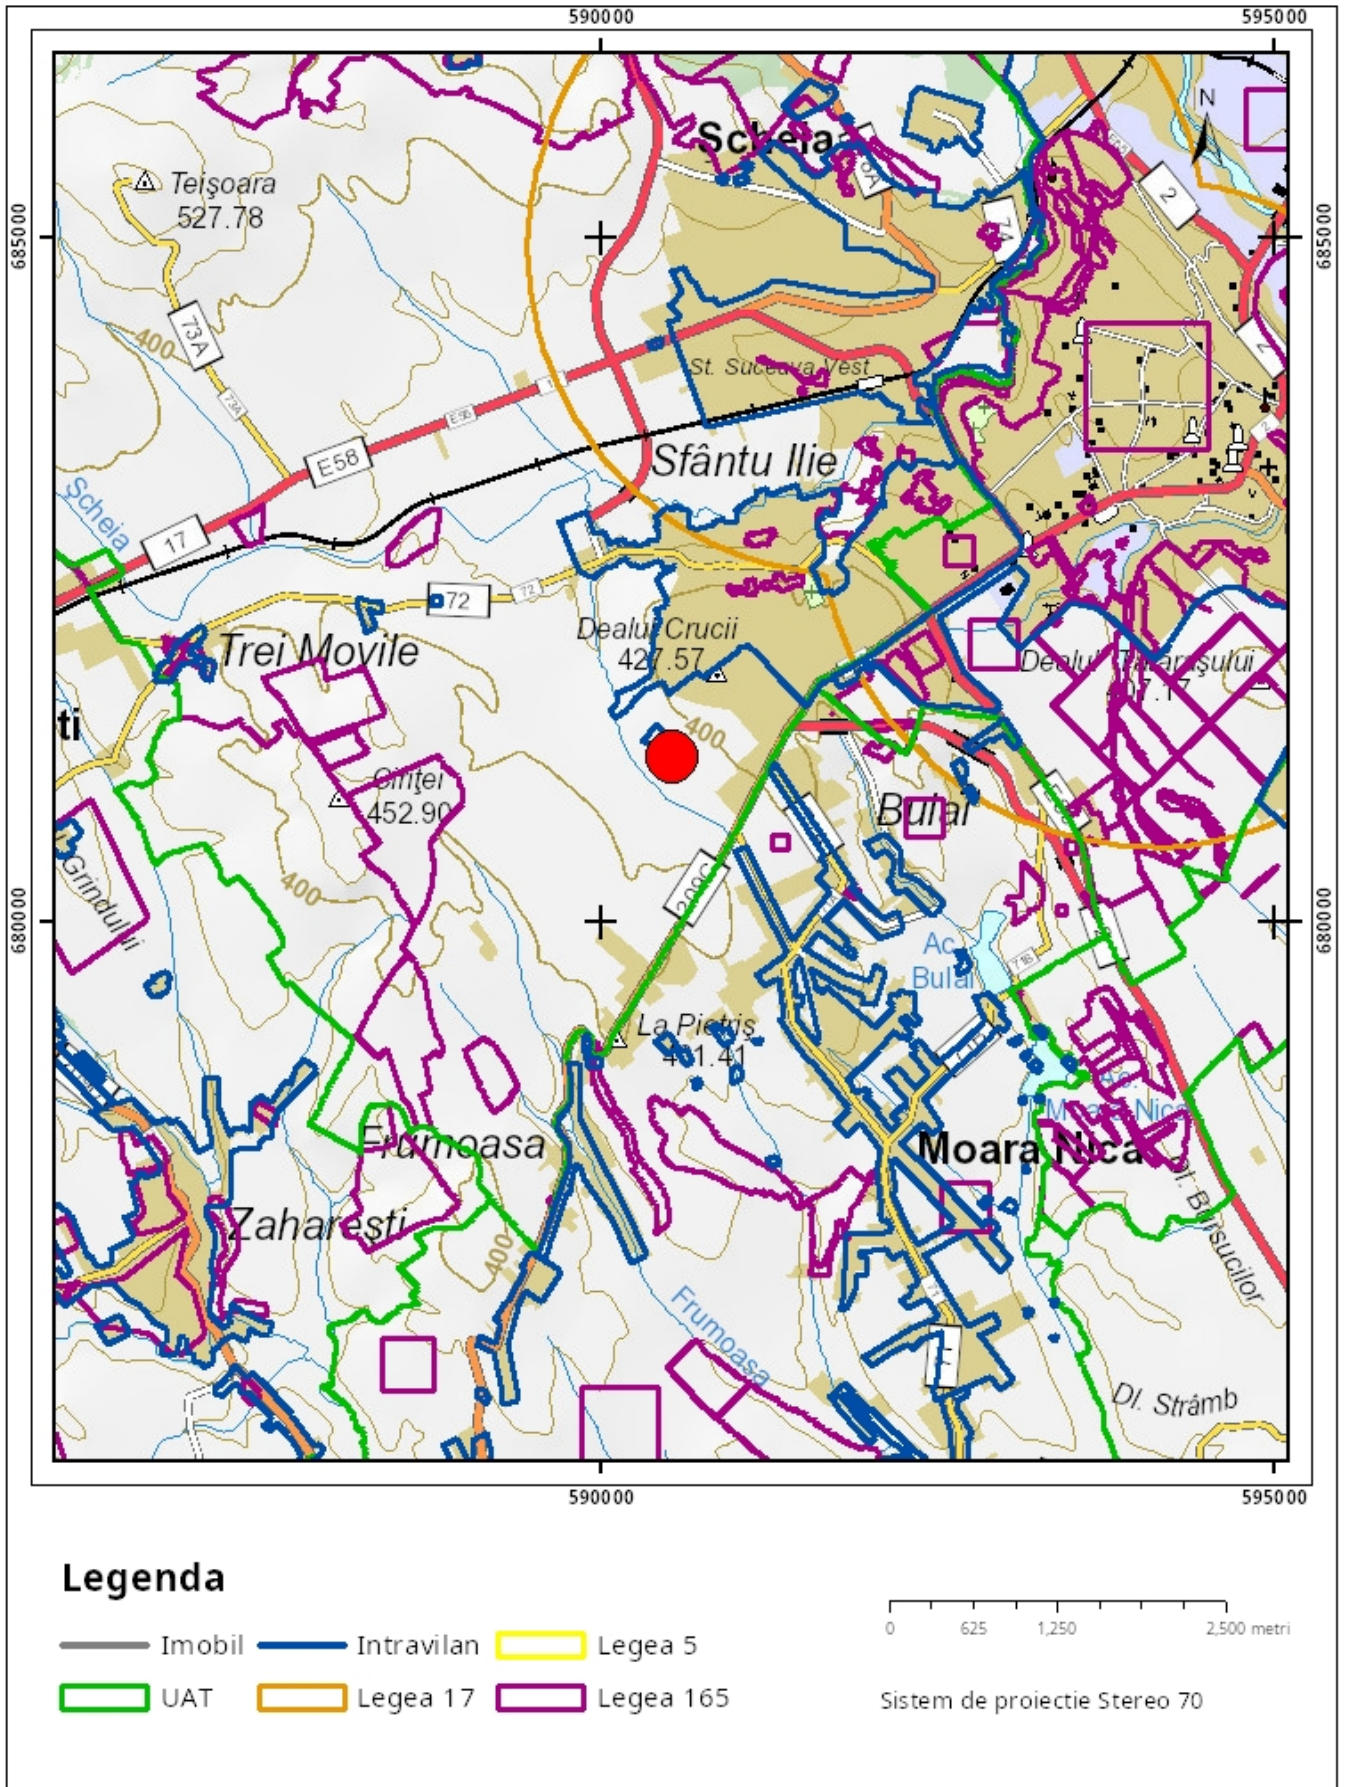

Cod verificare

100105484189

**EXTRAS DE PLAN CADASTRAL**

pentru imobilul cu IE **47583**, UAT Scheia / SUCEAVA, Loc. Sfântu Ilie

Nr.cerere	44397
Ziua	24
Luna	06
Anul	2021

**Teren:** 2.000 mp

Intravilan - DA; Extravilan - NU;

# Plan de ansamblu

**Sarcini tehnice** (intersecții cu limitele legilor speciale)  
Legea 17, Art. 3

Semnat electronic

Ultima actualizare a geometriei: 25-09-2018  
Data și ora generării: 24-06-2021 13:52