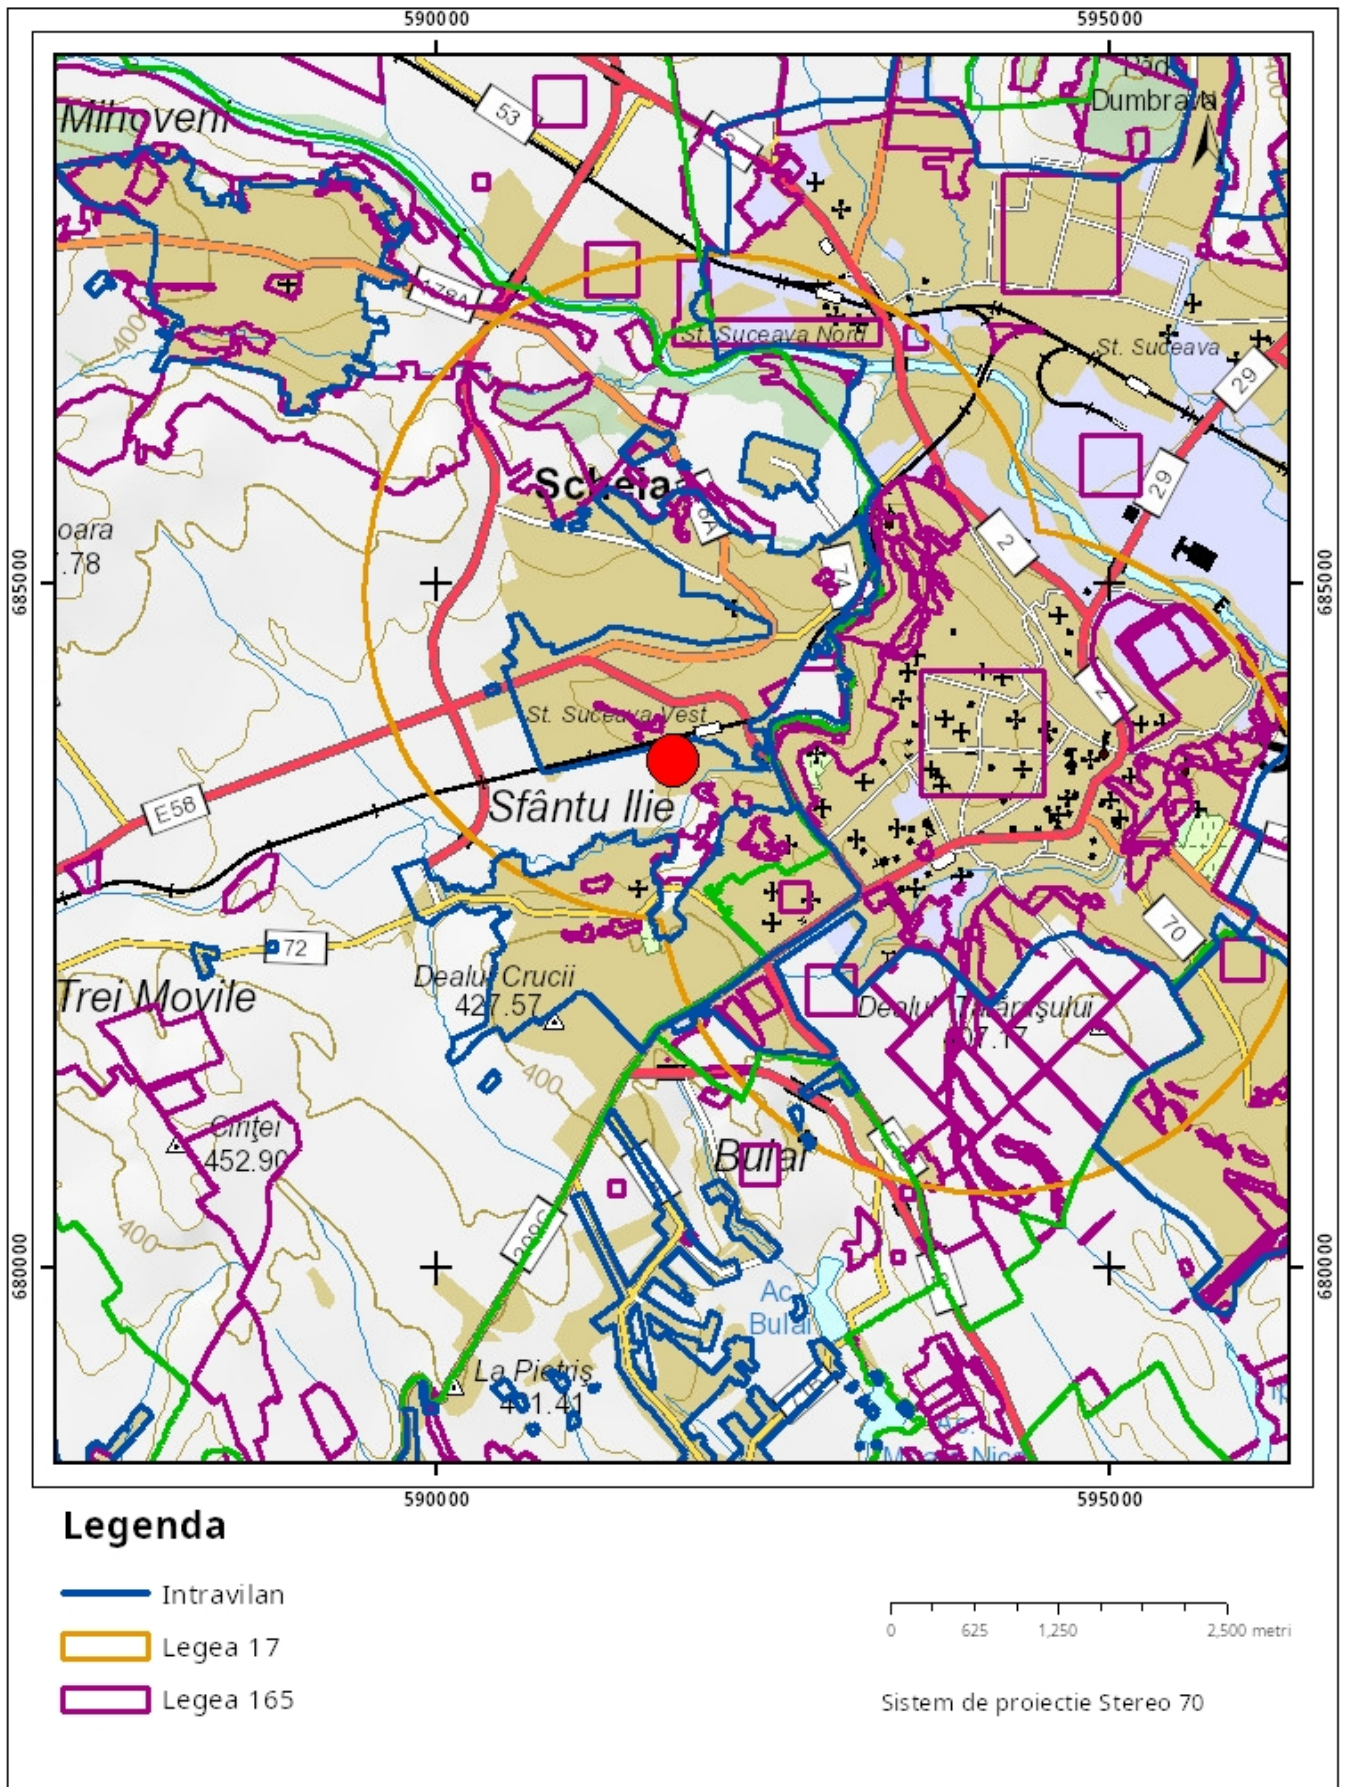

Cod verificare

100128344392

**EXTRAS DE PLAN CADASTRAL**

pentru imobilul cu IE 58058, UAT Scheia / SUCEAVA, Loc. Scheia

Nr.cerere	15540
Ziua	25
Luna	02
Anul	2023

**Teren: 8.478 mp**  
**Teren: Intravilan**  
**Categoria de folosinta(mp): Arabil 8478mp**  
**Plan detaliu**

# Plan de ansamblu

**Sarcini tehnice** (intersecții cu limitele legilor speciale)  
Legea 17, Art. 3 □

Semnat electronic

Ultima actualizare a geometriei: 13-01-2023  
Data și ora generării: 25-02-2023 14:06