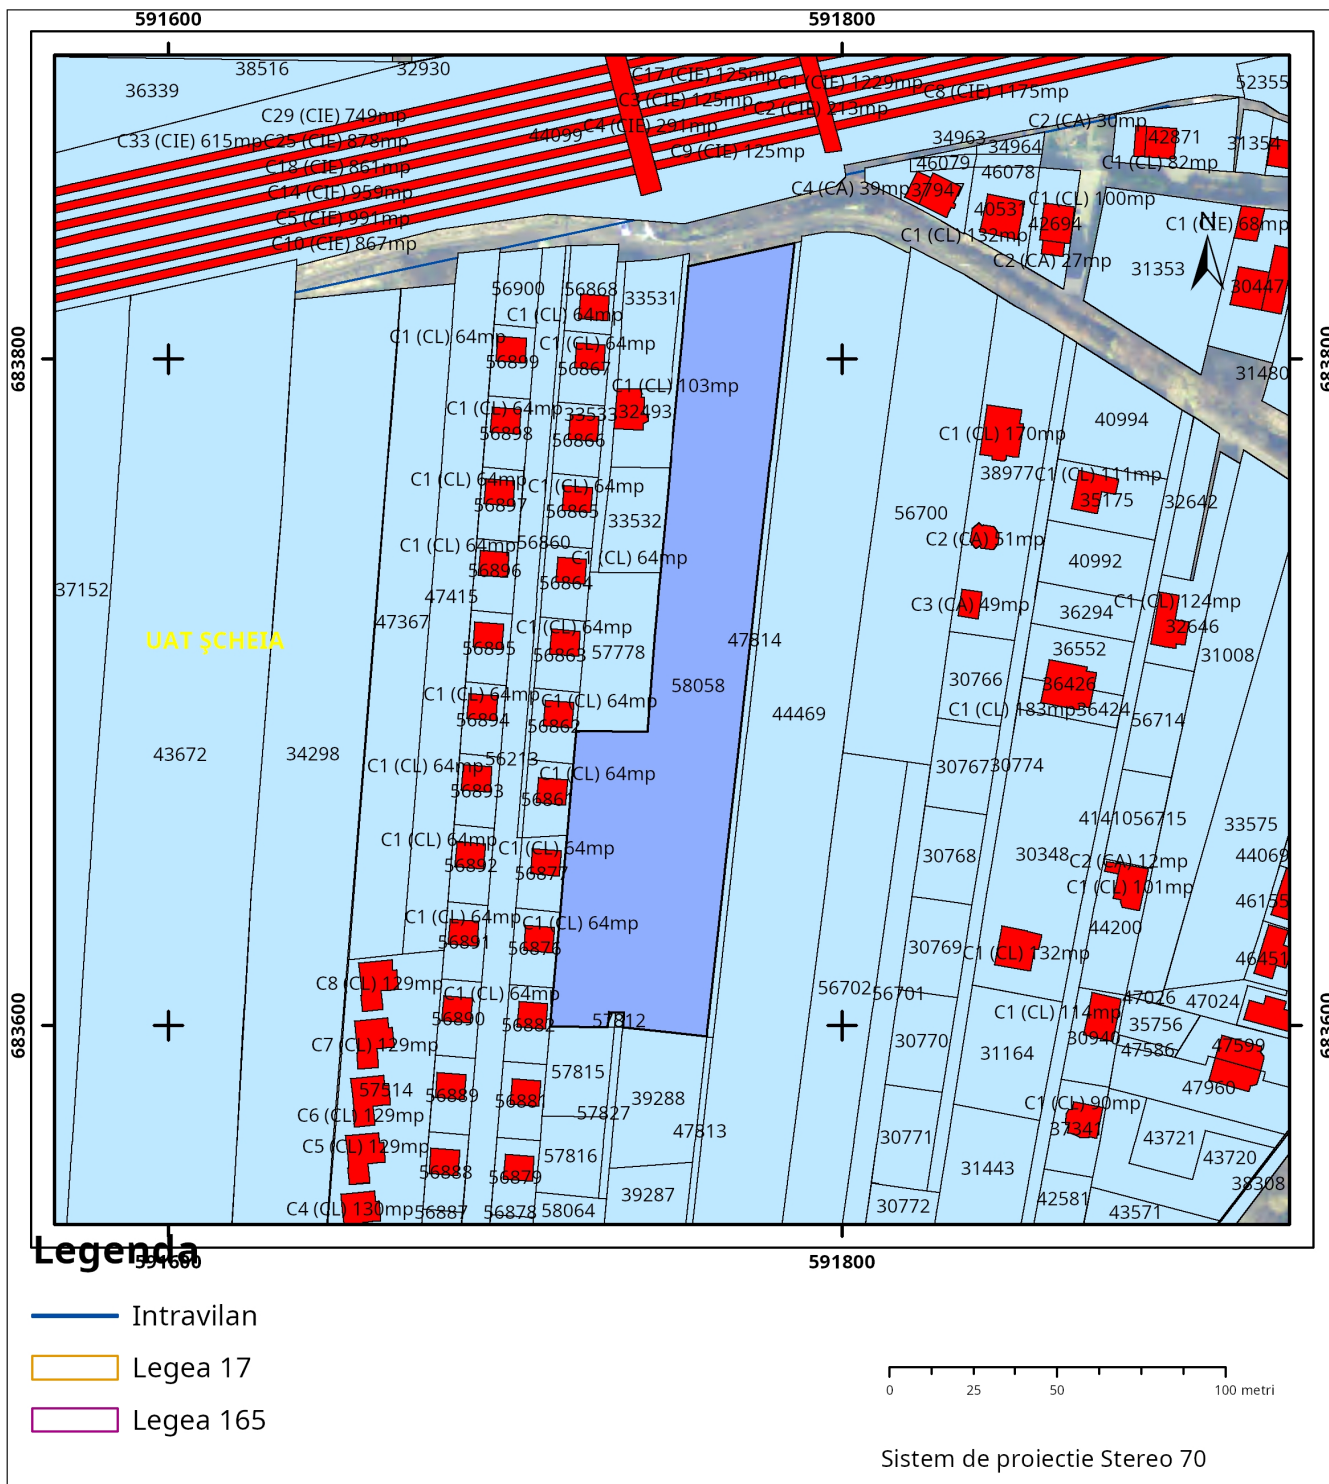

Cod verificare

100128344392

**EXTRAS DE PLAN CADASTRAL**

pentru imobilul cu IE 58058, UAT Scheia / SUCEAVA, Loc. Scheia

Nr.cerere	15540
Ziua	25
Luna	02
Anul	2023

**Teren: 8.478 mp**  
**Teren: Intravilan**  
**Categoria de folosinta(mp): Arabil 8478mp**  
**Plan detaliu**

# Plan de ansamblu

**Sarcini tehnice** (intersecții cu limitele legilor speciale)  
Legea 17, Art. 3 □

Semnat electronic

Ultima actualizare a geometriei: 13-01-2023  
Data și ora generării: 25-02-2023 14:06