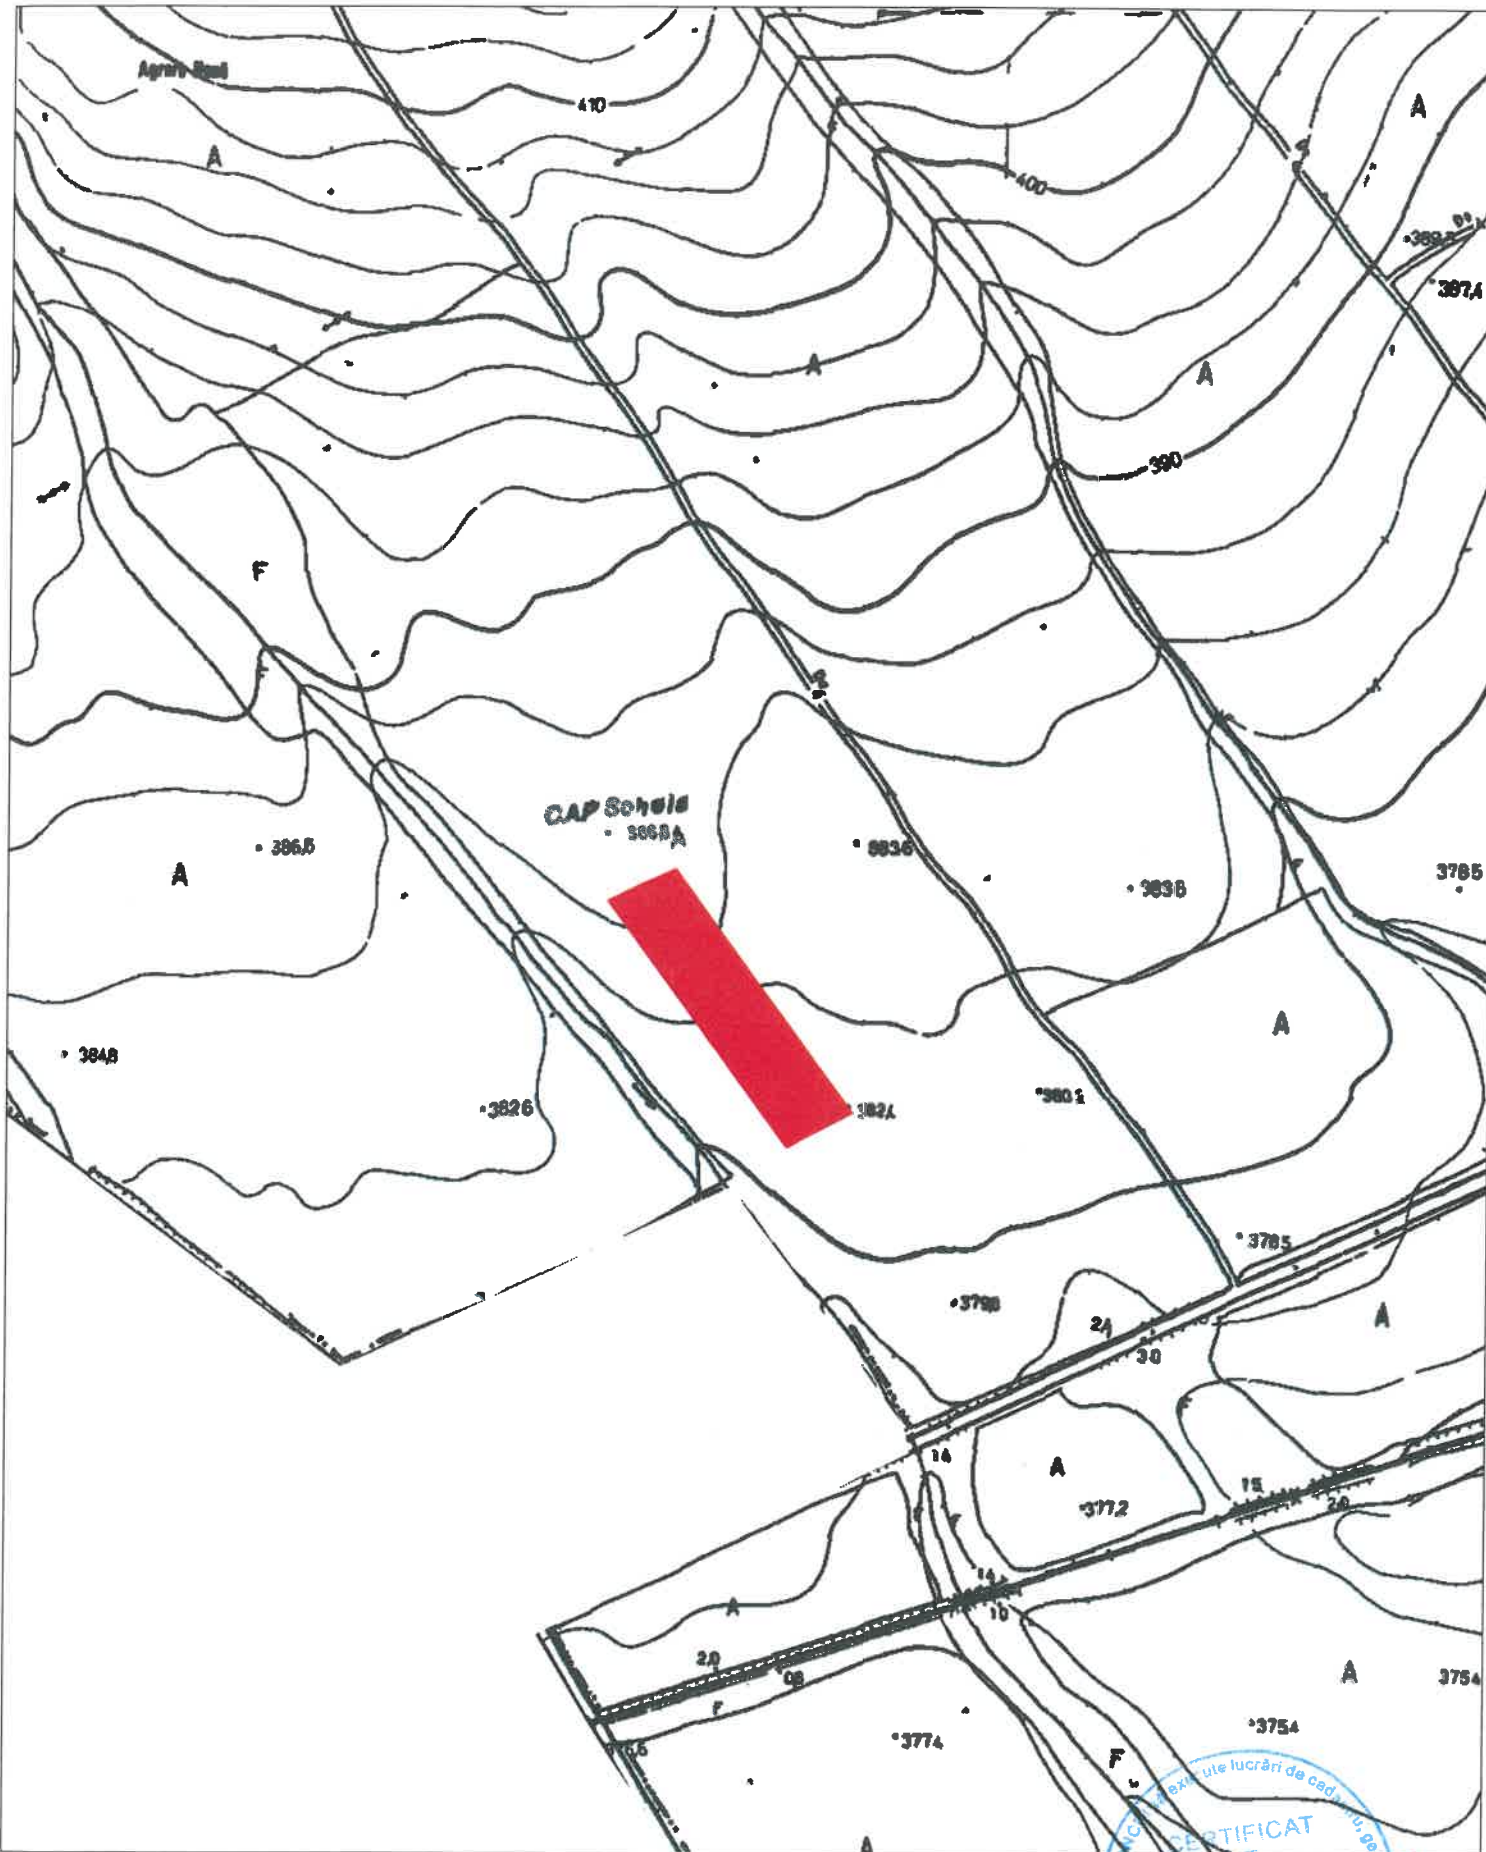

PLAN DE INCADRARE IN ZONA

UAT: SCHEIA com. Scheia; IE:41035, 48386

PROPRIETAR : SC COLINDALE VISION SRL si CORDUS IONICA & GLICHERIA, CERLINCA MARIAN

 Amplasment studiat,